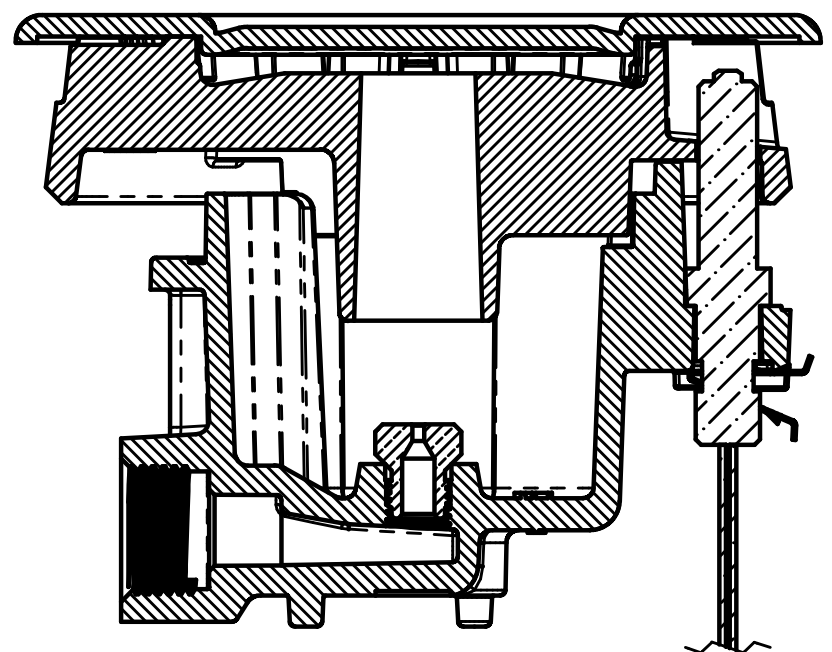

QUEMADOR / BURNER

Sin Pollera whitout skirt

Versión sin pollera disponible en tres modelos (auxiliar, semirápido y rápido) que se pueden combinar con tapa esmalte negro brillante, opcional Mate.
Version without skirt available in three models (auxiliary, semi-fast and fast) that can be combined with enamelled lids black glossy and matte.

CARACTERISTICAS CONSTRUCTIVAS / CONSTRUCTIVE FEATURES
Material : Aluminio / Body material: Aluminium
Material Tapa: Acero / tap material: Steel

DIMENSIONES GENERALES / GENERAL DIMENSIONS

Caferatta 3281, Burzaco.
Parque Industrial Alte. Brown.
Buenos Aires - Argentina.