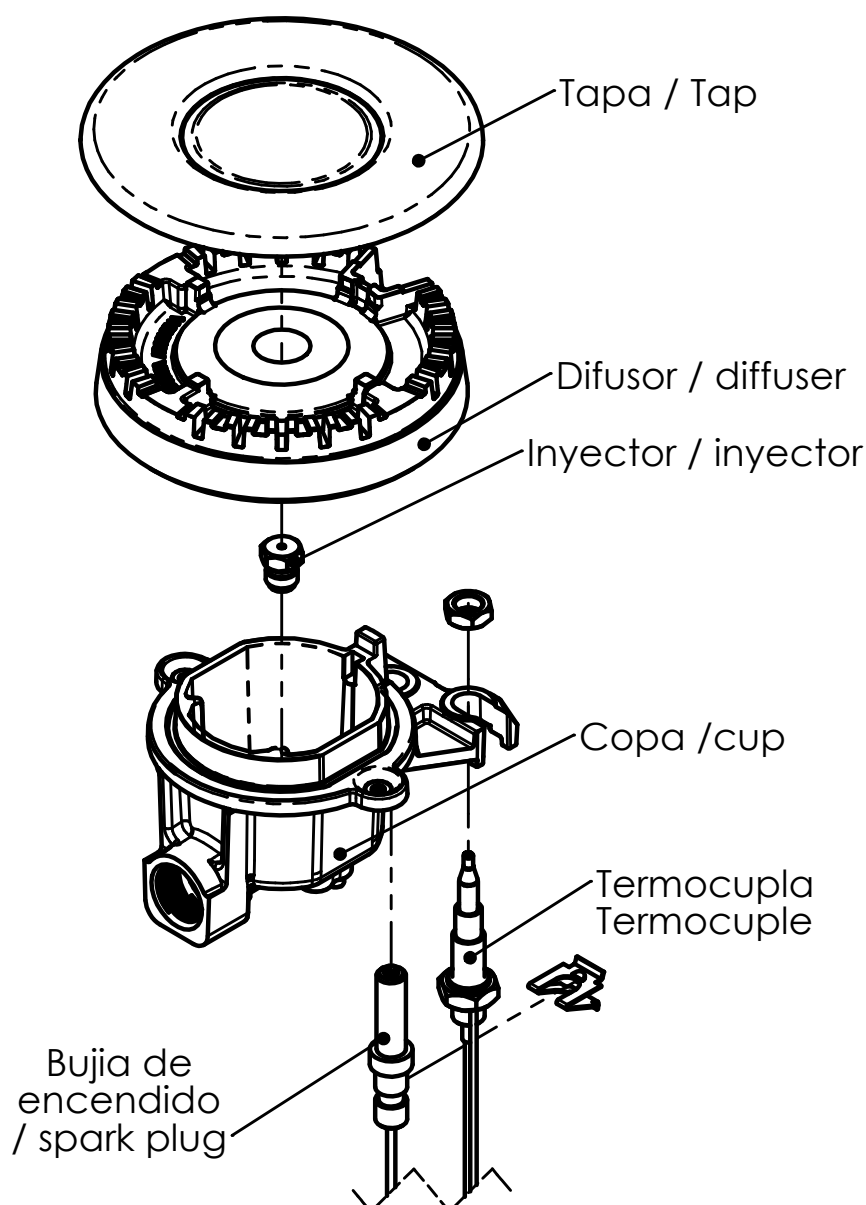

QUEMADOR / BURNER

Sin Pollera whitout skirt

Versión sin pollera disponible en tres modelos (auxiliar, semirápido y rápido) que se pueden combinar con tapa esmalte negro brillante, opcional Mate.
Version without skirt available in three models (auxiliary, semi-fast and fast) that can be combined with enamelled lids black glossy and matte.

CARACTERISTICAS CONSTRUCTIVAS / CONSTRUCTIVE FEATURES
Material : Aluminio / Body material: Aluminium
Material Tapa: Acero / tap material: Steel

DIMENSIONES GENERALES / GENERAL DIMENSIONS

Caferatta 3281, Burzaco.
Parque Industrial Alte. Brown.
Buenos Aires - Argentina.