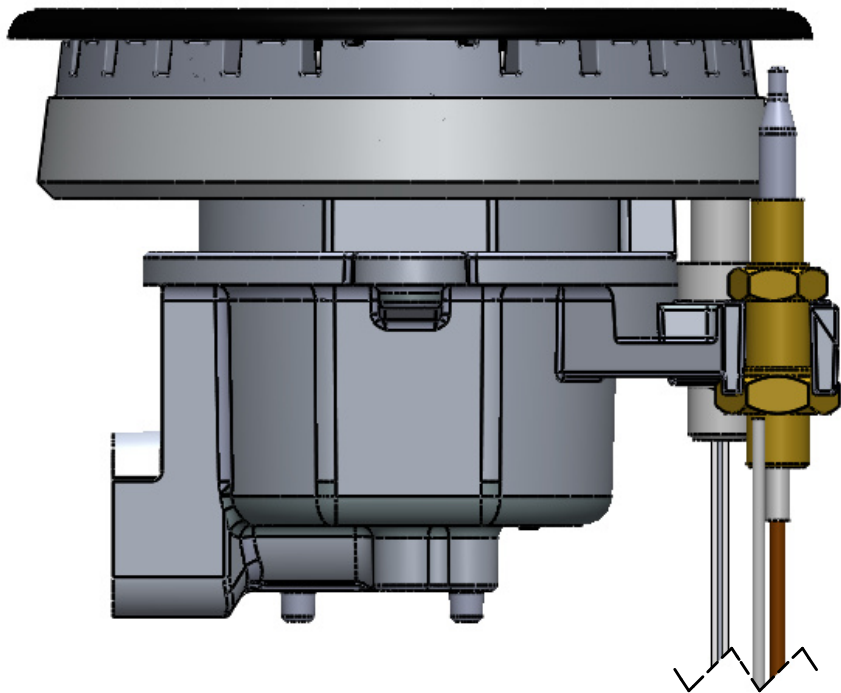

QUEMADOR / BURNER

Sin Pollera whitout skirt

Versión sin pollera disponible en tres modelos (auxiliar, semirápido y rápido) que se pueden combinar con tapa esmalte negro brillante, opcional Mate.
Version without skirt available in three models (auxiliary, semi-fast and fast) that can be combined with enamelled lids black glossy and matte.

CARACTERISTICAS CONSTRUCTIVAS / CONSTRUCTIVE FEATURES
Material : Aluminio / Body material: Aluminium
Material Tapa: Acero / tap material: Steel

DIMENSIONES GENERALES / GENERAL DIMENSIONS

Caferatta 3281, Burzaco.
Parque Industrial Alte. Brown.
Buenos Aires - Argentina.