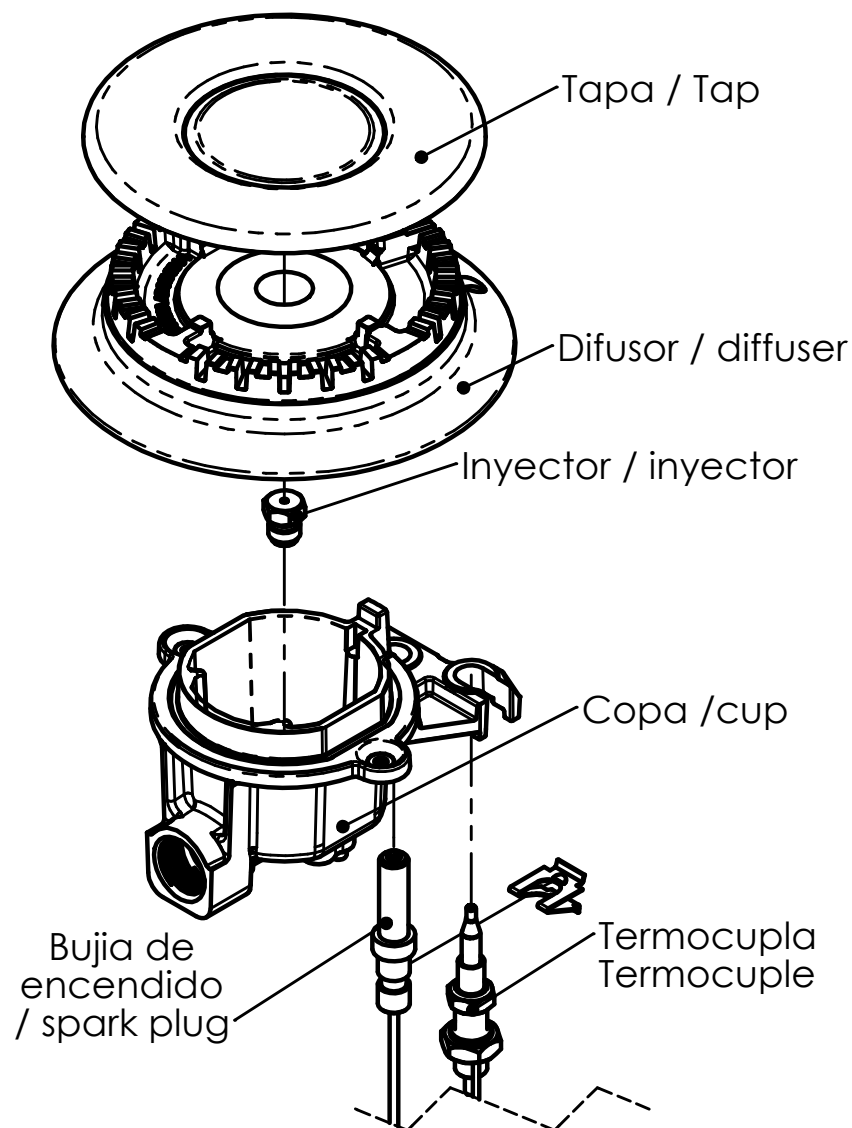

QUEMADOR / BURNER

Con Pollera whit skirt

Versión con pollera disponible en tres modelos (auxiliar, semirápido y rápido) que se pueden combinar con tapa esmalte negro brillante, opcional Mate.
Version with skirt available in three models (auxiliary, semi-fast and fast) that can be combined with enamelled lids black glossy and matte.

CARACTERISTICAS CONSTRUCTIVAS / CONSTRUCTIVE FEATURES
Material : Aluminio / Body material: Aluminium
Material Tapa: Acero / tap material: Steel

DIMENSIONES GENERALES / GENERAL DIMENSIONS

Caferatta 3281, Burzaco.
Parque Industrial Alte. Brown.
Buenos Aires - Argentina.