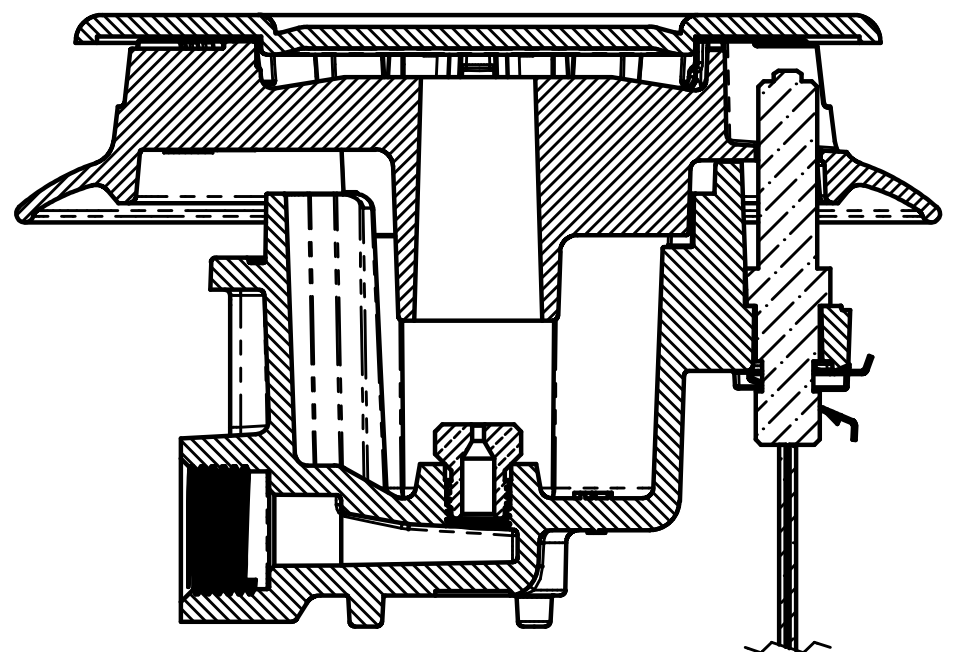

QUEMADOR / BURNER

Con Pollera whit skirt

Versión con pollera disponible en tres modelos (auxiliar, semirápido y rápido) que se pueden combinar con tapa esmalte negro brillante, opcional Mate.
Version with skirt available in three models (auxiliary, semi-fast and fast) that can be combined with enamelled lids black glossy and matte.

CARACTERISTICAS CONSTRUCTIVAS / CONSTRUCTIVE FEATURES
Material : Aluminio / Body material: Aluminium
Material Tapa: Acero / tap material: Steel

DIMENSIONES GENERALES / GENERAL DIMENSIONS

Caferatta 3281, Burzaco.
Parque Industrial Alte. Brown.
Buenos Aires - Argentina.