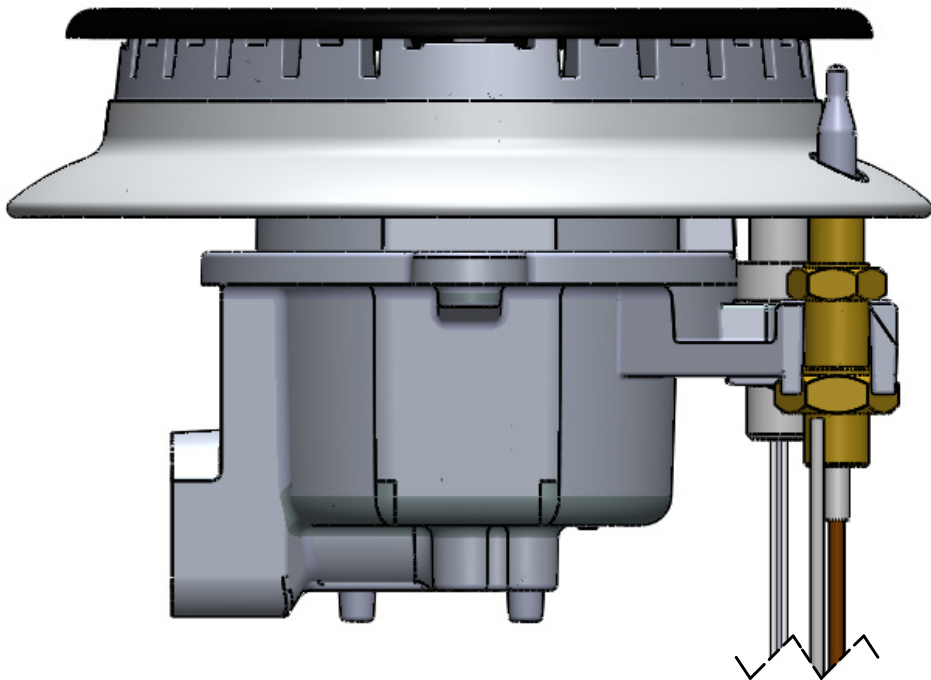

QUEMADOR / BURNER

Con Pollera whit skirt

Versión con pollera disponible en tres modelos (auxiliar, semirápido y rápido) que se pueden combinar con tapa esmalte negro brillante, opcional Mate.
Version with skirt available in three models (auxiliary, semi-fast and fast) that can be combined with enamelled lids black glossy and matte.

CARACTERISTICAS CONSTRUCTIVAS / CONSTRUCTIVE FEATURES
Material : Aluminio / Body material: Aluminium
Material Tapa: Acero / tap material: Steel

DIMENSIONES GENERALES / GENERAL DIMENSIONS

Caferatta 3281, Burzaco.
Parque Industrial Alte. Brown.
Buenos Aires - Argentina.